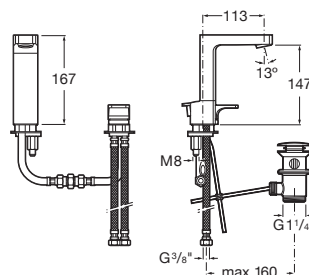

Evershine

SoftTurn®